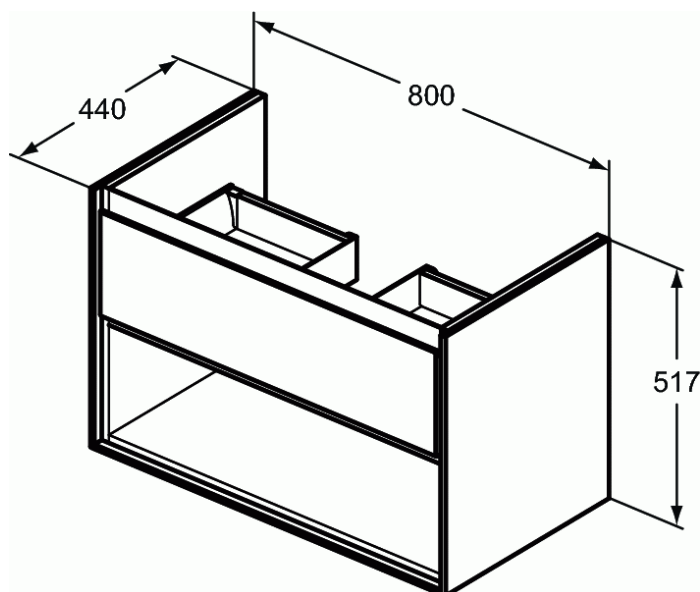

CONNECT AIR

Unitate de lavoar 80 cm

Unitate de lavoar 80 cm

Suspendata pe perete

1 sertar cu panou cu margine (nu necesita manere)

Sistem inchidere lenta

Cu spatiu deschis de depozitare sub sertar

Include: Set de fixare

Pentru combinare cu:

- Connect Air Lavoar adanc 84 cm E027901 sau

- Connect Air Lavoar dreptunghiular pentru montaj pe blat 60 cm E034801/40 cm E034701 si blatul E0849

Pentru combinare cu: Se recomanda sifon pentru spatiu redus EE23033967 (comandat separat)

VARIANTA PRODUS

Unitate de lavoar 120 cm	E0822
Unitate de lavoar 60 cm	E0826
Unitate de lavoar 100 cm	E0828
Unitate de lavoar 120 cm	E0829

PRODUSE NECESARE

Lavoar 84 cm - adanc	E0279
----------------------	-------